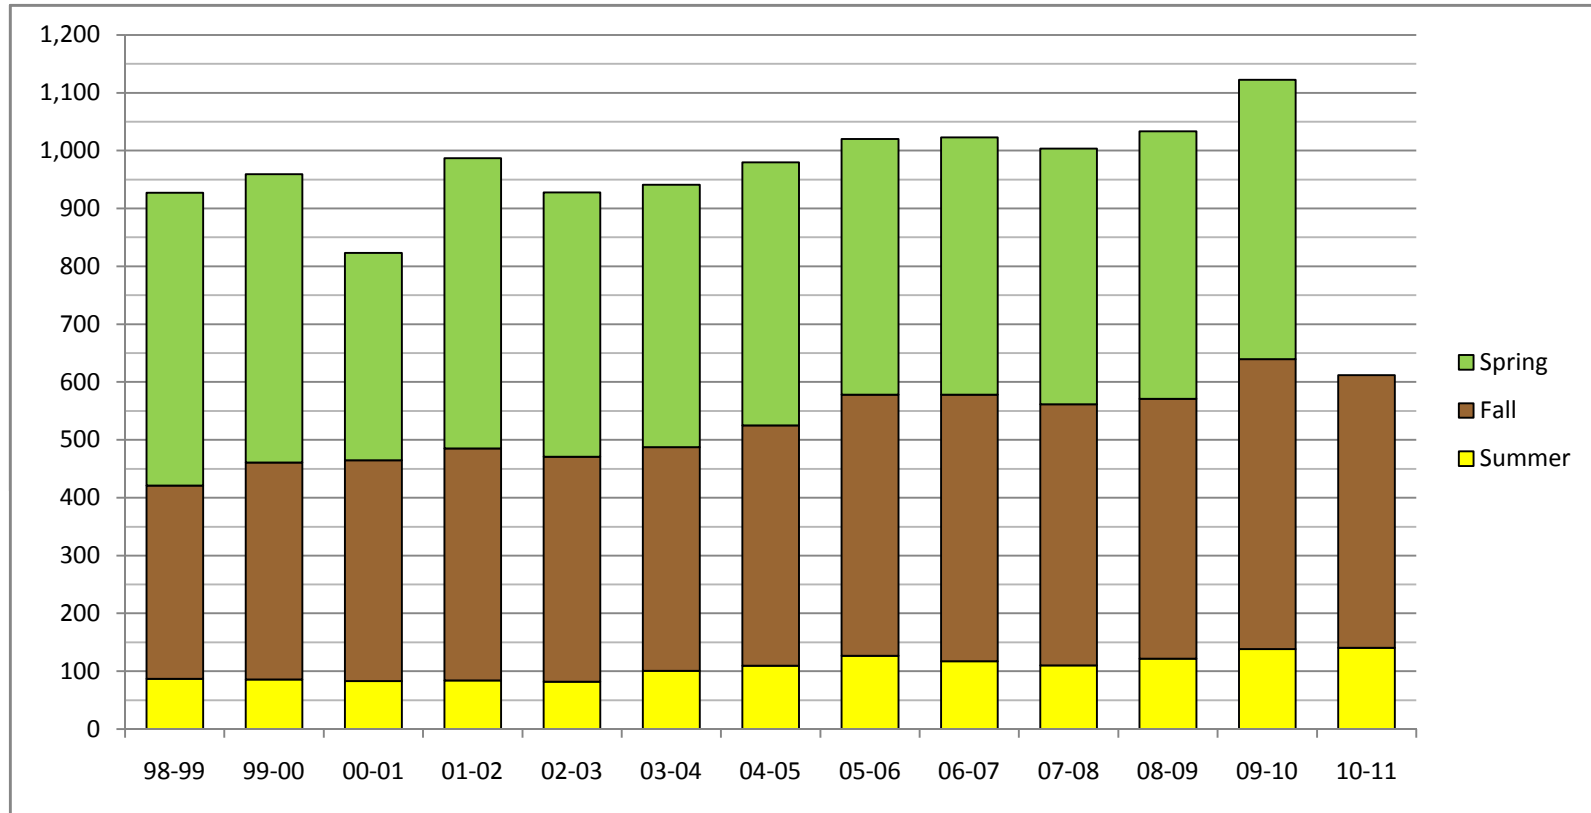

FTE Comparison (1998-2011)
08/23/10

Includes imputed FTE except *Italicized numbers*

Year	98-99	99-00	00-01	01-02	02-03	03-04	04-05	05-06	06-07	07-08	08-09	09-10	10-11
Summer	86.78	85.62	83.11	83.87	82.00	100.53	109.38	126.47	117.50	110.20	121.73	138.11	<i>140.40</i>
Fall	334.17	375.24	381.45	401.42	388.97	386.75	415.57	451.75	460.66	451.28	448.95	501.70	<i>471.70</i>
Spring	506.35	498.57	358.40	501.88	456.88	453.83	455.12	442.01	444.86	442.05	462.84	482.73	
Total	927.30	959.43	822.96	987.17	927.85	941.11	980.07	1020.23	1023.02	1003.53	1033.52	1122.54	612.10