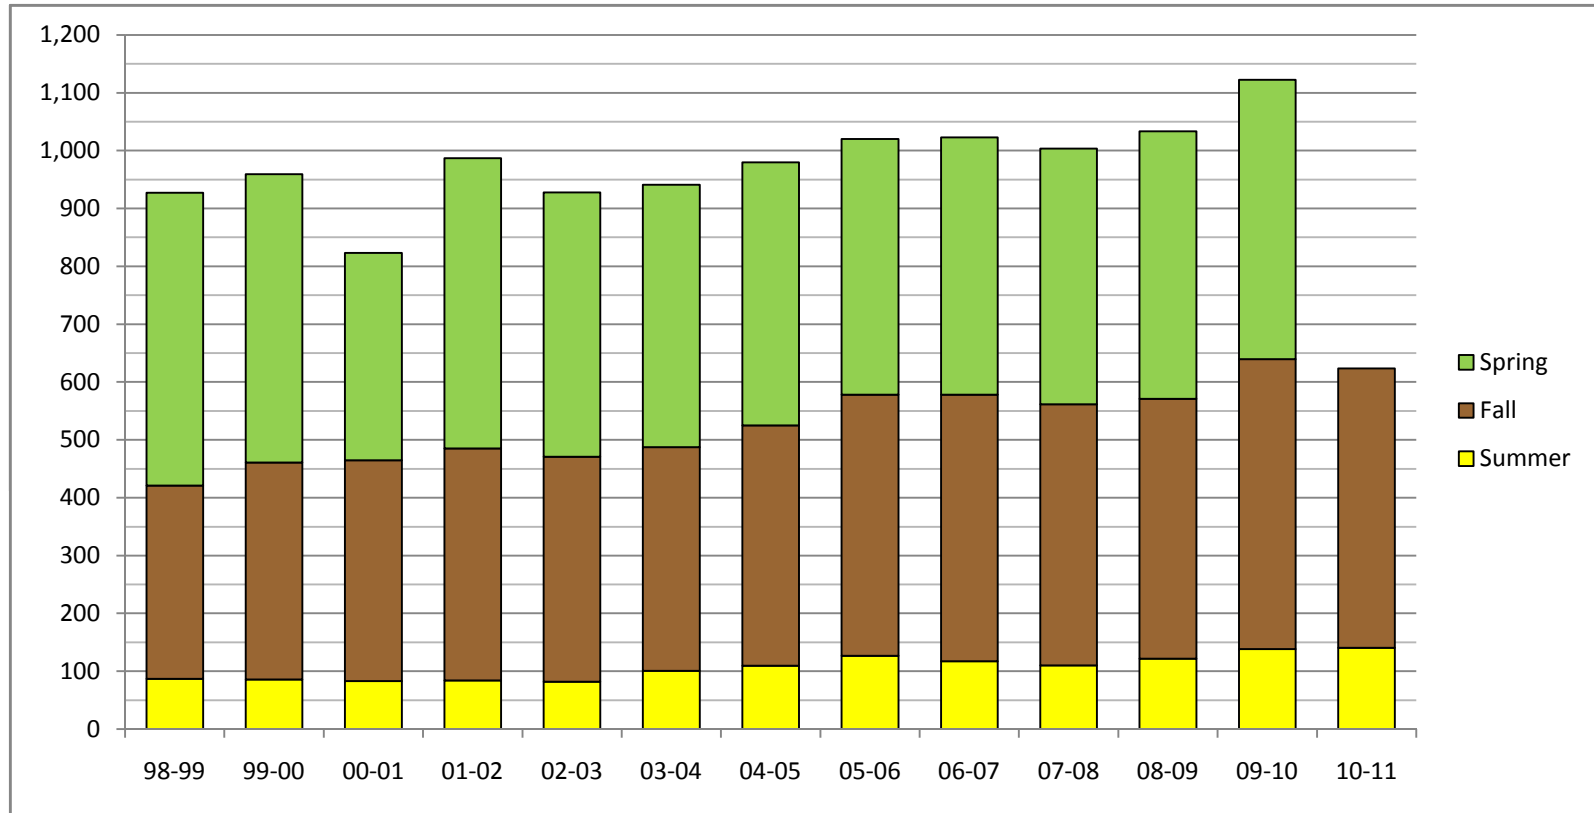

**FTE Comparison (1998-2011)**  
08/24/10

Includes imputed FTE except *Italicized numbers*

Year	98-99	99-00	00-01	01-02	02-03	03-04	04-05	05-06	06-07	07-08	08-09	09-10	10-11
Summer	86.78	85.62	83.11	83.87	82.00	100.53	109.38	126.47	117.50	110.20	121.73	138.11	<i>140.40</i>
Fall	334.17	375.24	381.45	401.42	388.97	386.75	415.57	451.75	460.66	451.28	448.95	501.70	<i>483.10</i>
Spring	506.35	498.57	358.40	501.88	456.88	453.83	455.12	442.01	444.86	442.05	462.84	482.73	
Total	927.30	959.43	822.96	987.17	927.85	941.11	980.07	1020.23	1023.02	1003.53	1033.52	1122.54	623.50