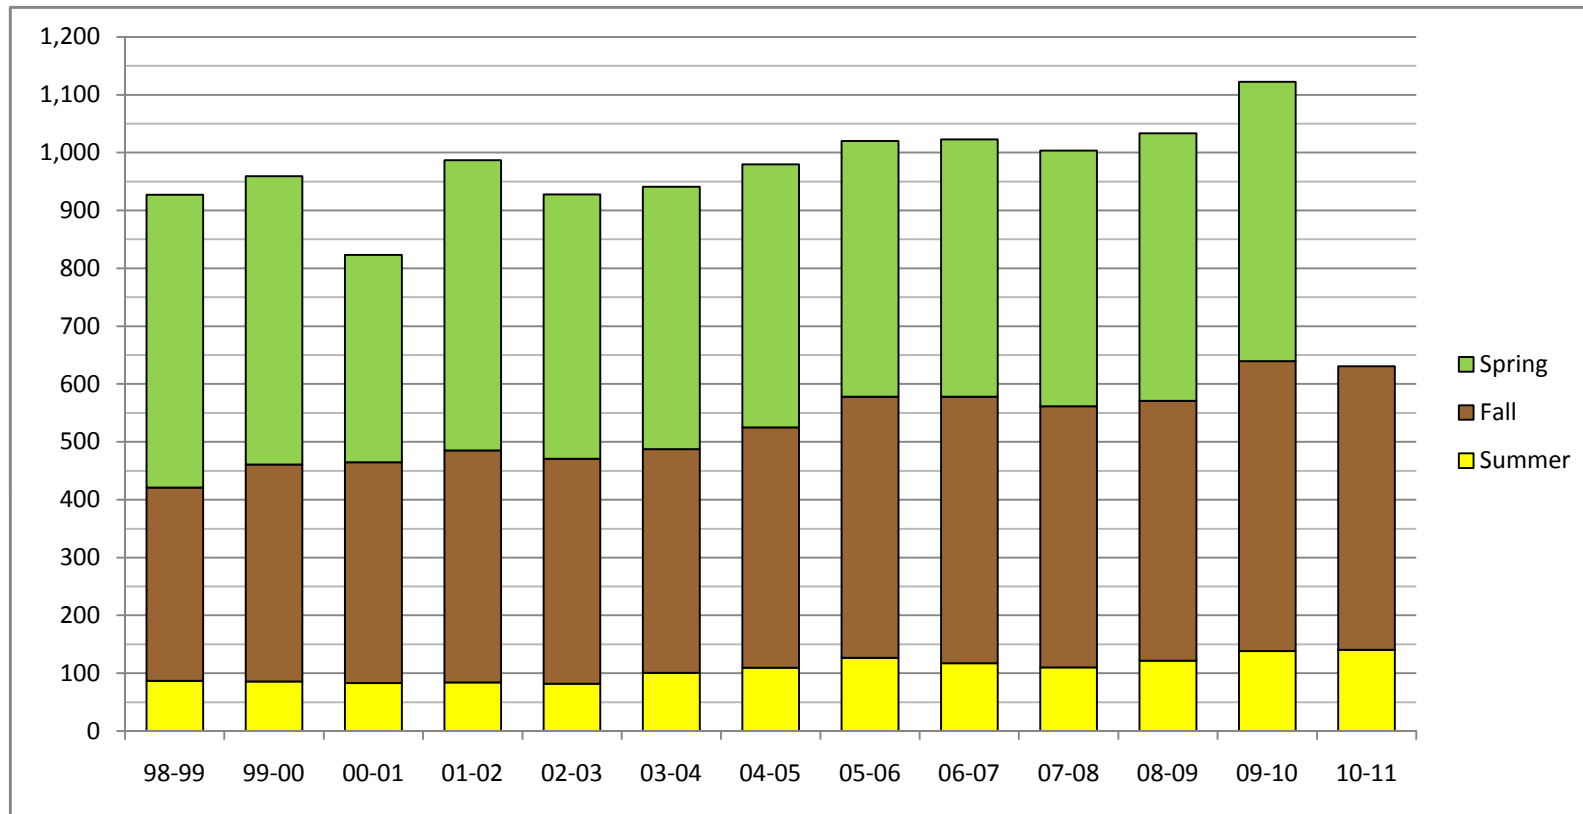

FTE Comparison (1998-2011)
08/25/10

Includes imputed FTE except *Italicized numbers*

Year	98-99	99-00	00-01	01-02	02-03	03-04	04-05	05-06	06-07	07-08	08-09	09-10	10-11
Summer	86.78	85.62	83.11	83.87	82.00	100.53	109.38	126.47	117.50	110.20	121.73	138.11	<i>140.40</i>
Fall	334.17	375.24	381.45	401.42	388.97	386.75	415.57	451.75	460.66	451.28	448.95	501.70	<i>490.50</i>
Spring	506.35	498.57	358.40	501.88	456.88	453.83	455.12	442.01	444.86	442.05	462.84	482.73	
Total	927.30	959.43	822.96	987.17	927.85	941.11	980.07	1020.23	1023.02	1003.53	1033.52	1122.54	630.90