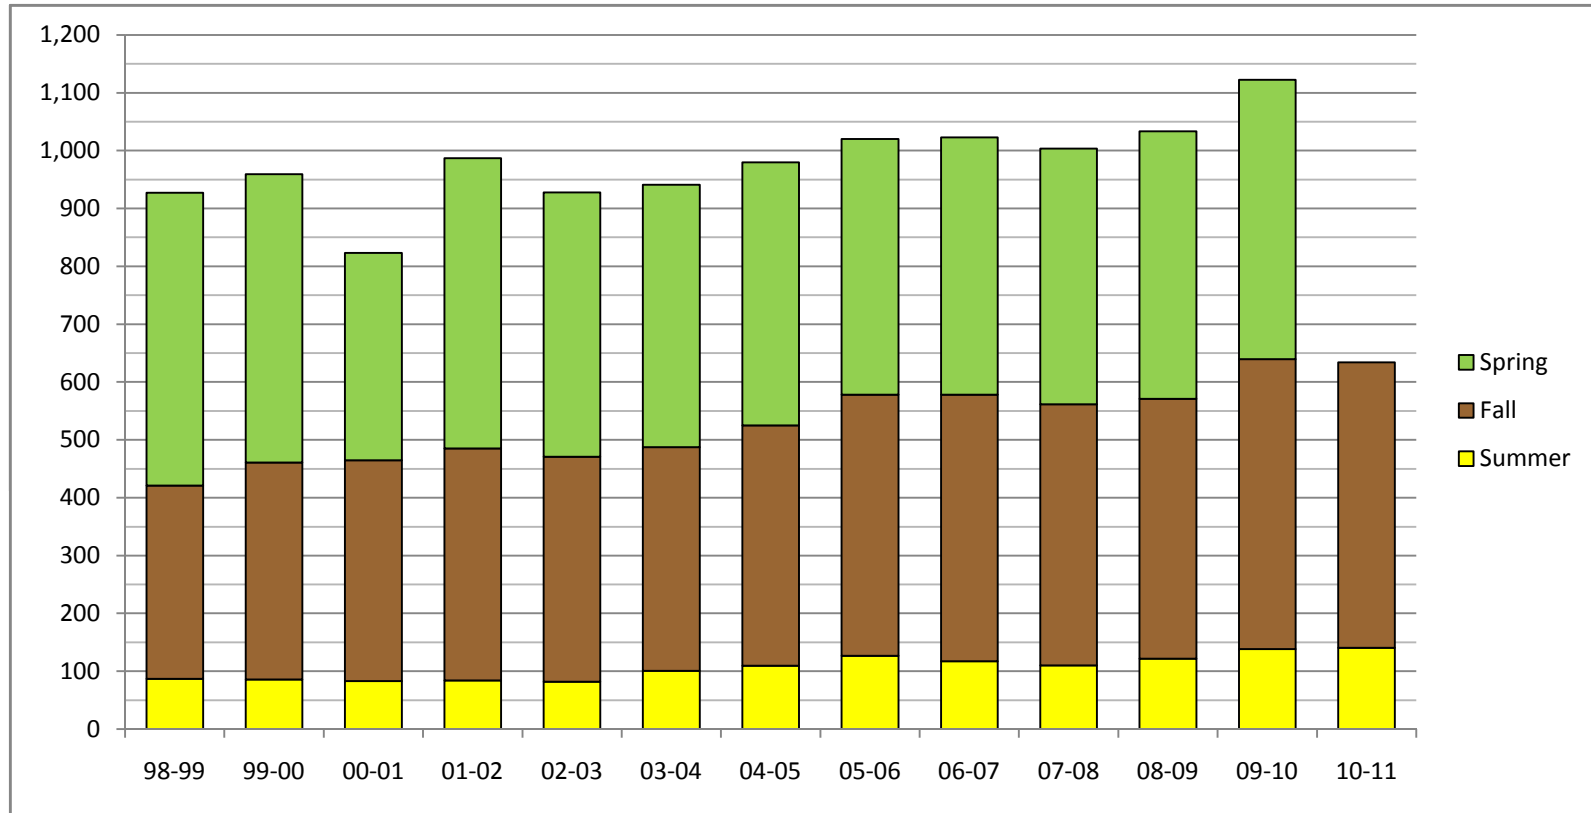

FTE Comparison (1998-2011)
08/26/10

Includes imputed FTE except *Italicized numbers*

Year	98-99	99-00	00-01	01-02	02-03	03-04	04-05	05-06	06-07	07-08	08-09	09-10	10-11
Summer	86.78	85.62	83.11	83.87	82.00	100.53	109.38	126.47	117.50	110.20	121.73	138.11	<i>140.40</i>
Fall	334.17	375.24	381.45	401.42	388.97	386.75	415.57	451.75	460.66	451.28	448.95	501.70	<i>493.70</i>
Spring	506.35	498.57	358.40	501.88	456.88	453.83	455.12	442.01	444.86	442.05	462.84	482.73	
Total	927.30	959.43	822.96	987.17	927.85	941.11	980.07	1020.23	1023.02	1003.53	1033.52	1122.54	634.10