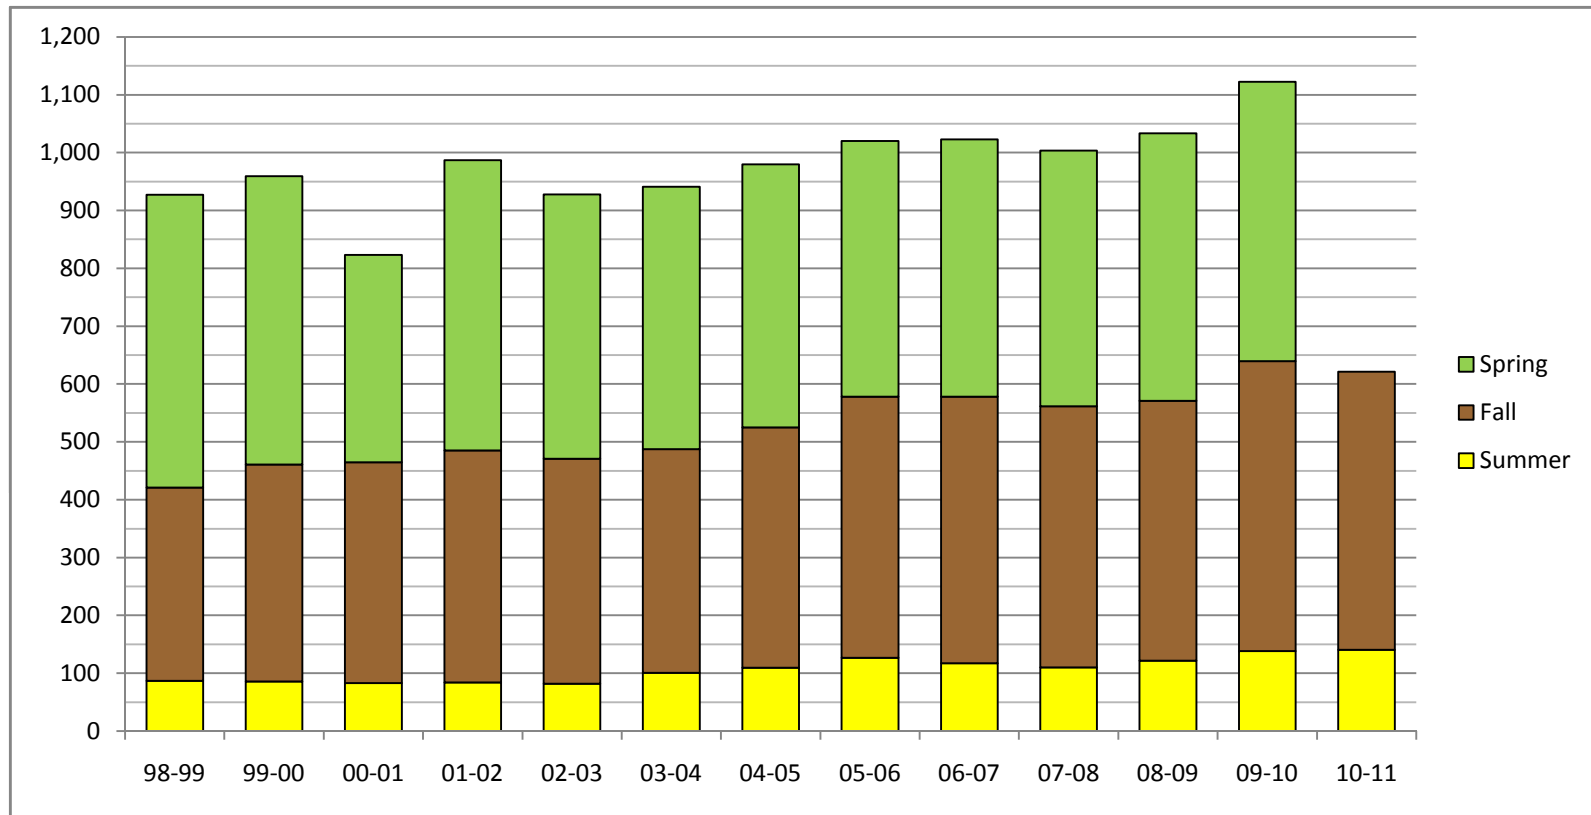

# FTE Comparison (1998-2011)

08/27/10

Includes imputed FTE except *Italicized numbers*

Year	98-99	99-00	00-01	01-02	02-03	03-04	04-05	05-06	06-07	07-08	08-09	09-10	10-11
Summer	86.78	85.62	83.11	83.87	82.00	100.53	109.38	126.47	117.50	110.20	121.73	138.11	<i>140.40</i>
Fall	334.17	375.24	381.45	401.42	388.97	386.75	415.57	451.75	460.66	451.28	448.95	501.70	<i>480.70</i>
Spring	506.35	498.57	358.40	501.88	456.88	453.83	455.12	442.01	444.86	442.05	462.84	482.73	
Total	927.30	959.43	822.96	987.17	927.85	941.11	980.07	1020.23	1023.02	1003.53	1033.52	1122.54	621.10