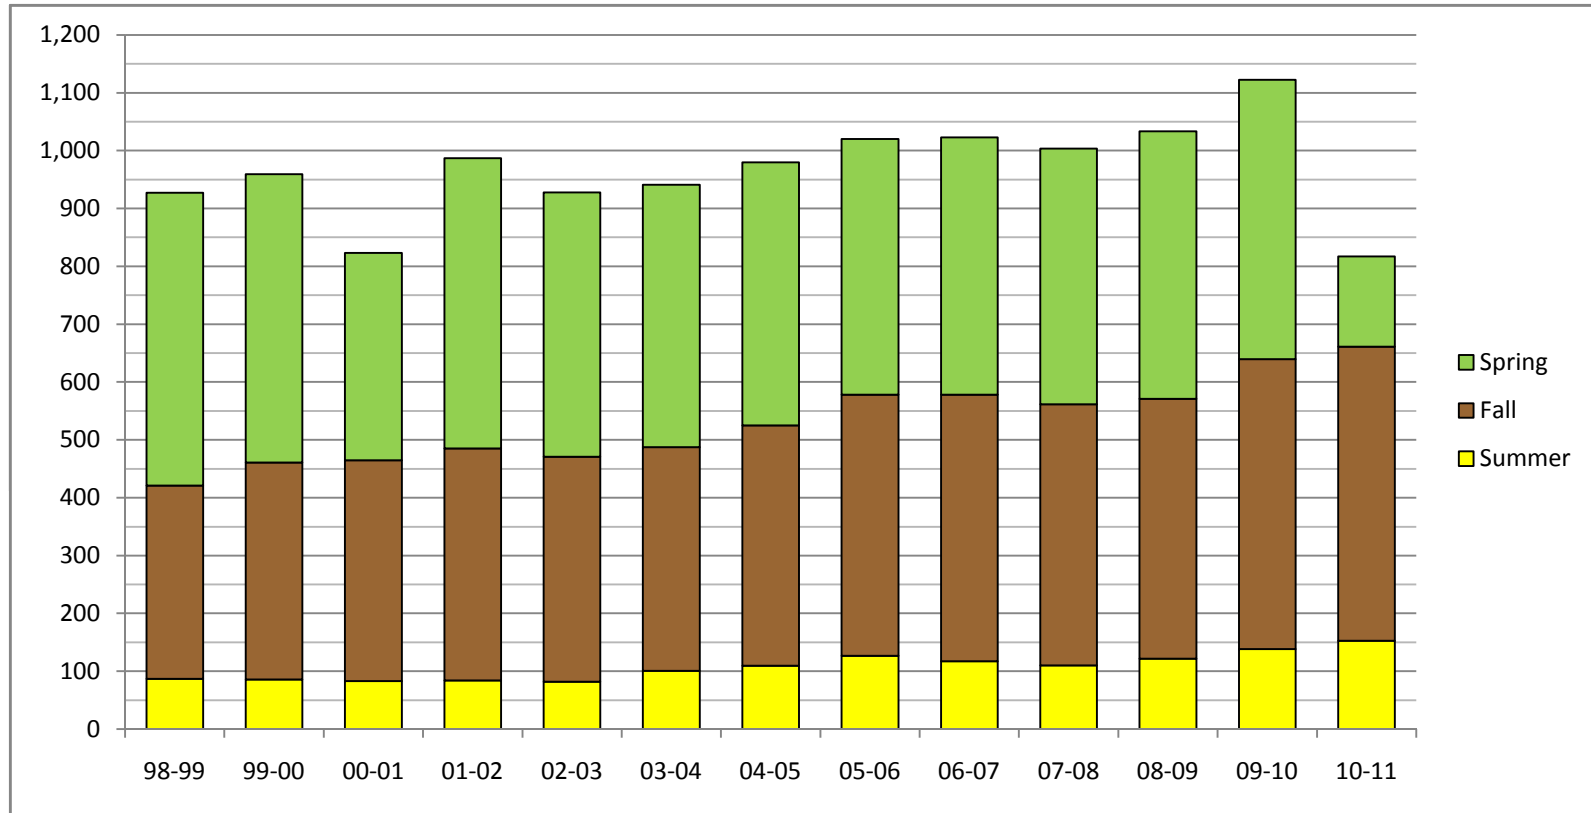

FTE Comparison (1998-2011)
11/30/10

Includes imputed FTE except *Italicized numbers* Summer imputed FTE:= 12.34

Year	98-99	99-00	00-01	01-02	02-03	03-04	04-05	05-06	06-07	07-08	08-09	09-10	10-11
Summer	86.78	85.62	83.11	83.87	82.00	100.53	109.38	126.47	117.50	110.20	121.73	138.11	152.72
Fall	334.17	375.24	381.45	401.42	388.97	386.75	415.57	451.75	460.66	451.28	448.95	501.70	<i>508.30</i>
Spring	506.35	498.57	358.40	501.88	456.88	453.83	455.12	442.01	444.86	442.05	462.84	482.73	<i>156.20</i>
Total	927.30	959.43	822.96	987.17	927.85	941.11	980.07	1020.23	1023.02	1003.53	1033.52	1122.54	817.22