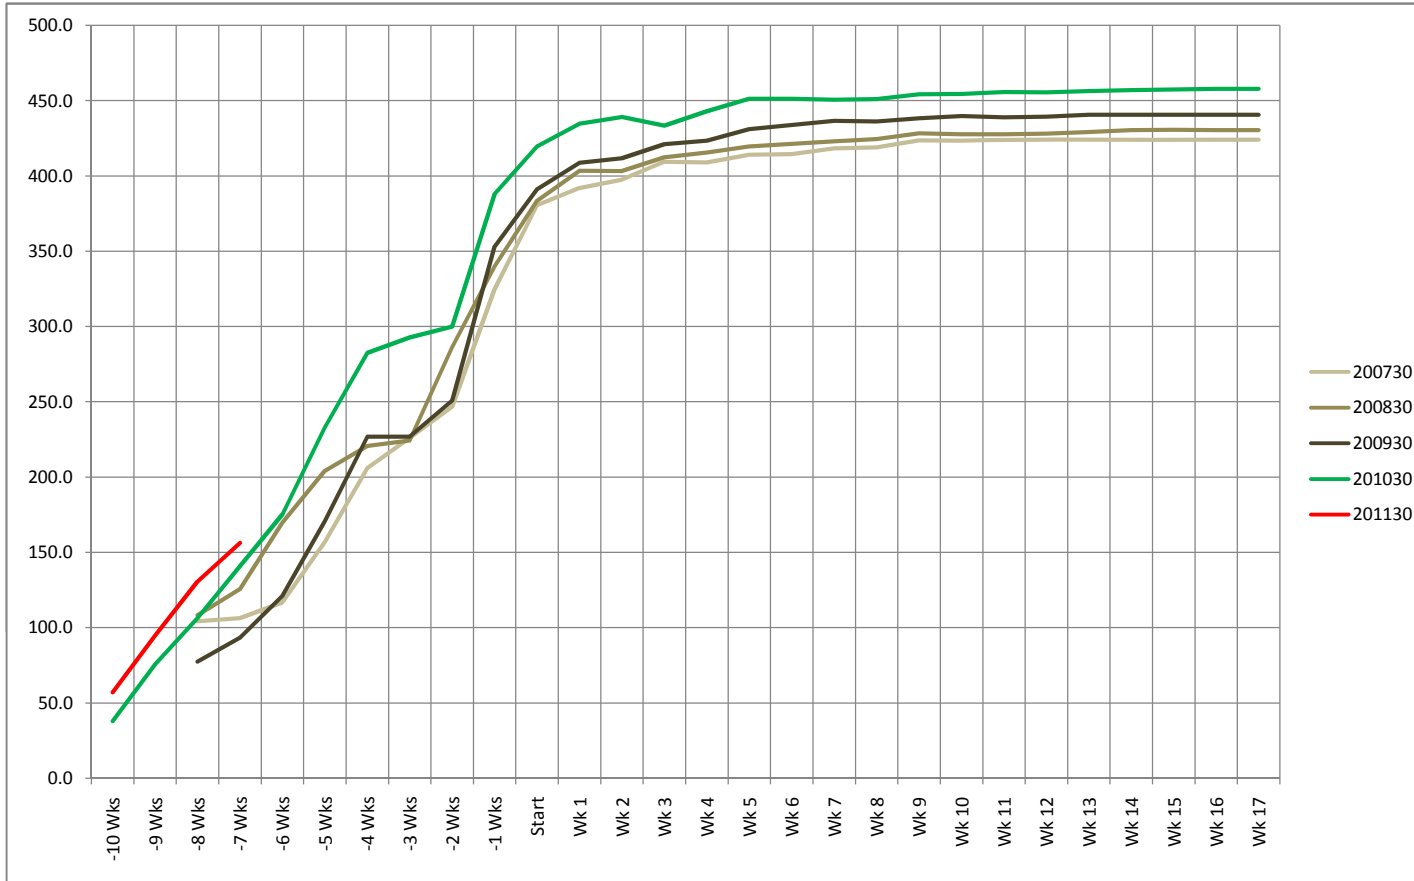

Spring Term FTE Comparison 2007 - 2011
11/30/10

— 200730
— 200830
— 200930
— 201030
— 201130

	200730	200830	200930	201030	201130
-10 Wks				37.8	57.0
-9 Wks				75.6	94.8
-8 Wks	104.3	108.2	77.4	106.3	130.6
-7 Wks	106.4	125.6	93.4	140.6	156.2
-6 Wks	116.9	169.7	120.9	175.4	
-5 Wks	156.9	204.2	170.8	232.9	
-4 Wks	206.0	220.8	227.0	282.6	
-3 Wks	226.0	224.3	227.0	292.8	
-2 Wks	246.8	286.5	250.9	300.0	
-1 Wks	324.7	339.8	352.9	388.2	
Start	380.5	383.5	391.2	419.6	
Wk 1	391.9	403.6	408.8	434.8	
Wk 2	397.6	403.5	411.8	439.1	
Wk 3	409.5	412.6	421.2	433.5	
Wk 4	409.0	415.7	423.5	443.0	
Wk 5	414.1	419.8	431.1	451.4	
Wk 6	414.5	421.5	433.9	451.4	
Wk 7	418.4	423.1	436.7	450.6	
Wk 8	418.9	424.7	436.2	451.2	
Wk 9	423.6	428.5	438.3	454.2	
Wk 10	423.5	427.9	439.9	454.4	
Wk 11	424.1	427.8	439.0	455.7	
Wk 12	424.1	428.2	439.5	455.5	
Wk 13	424.1	429.3	440.7	456.4	
Wk 14	424.1	430.7	440.7	457.0	
Wk 15	424.1	430.8	440.7	457.4	
Wk 16	424.1	430.7	440.7	457.8	
Wk 17	424.1	430.7	440.7	457.9