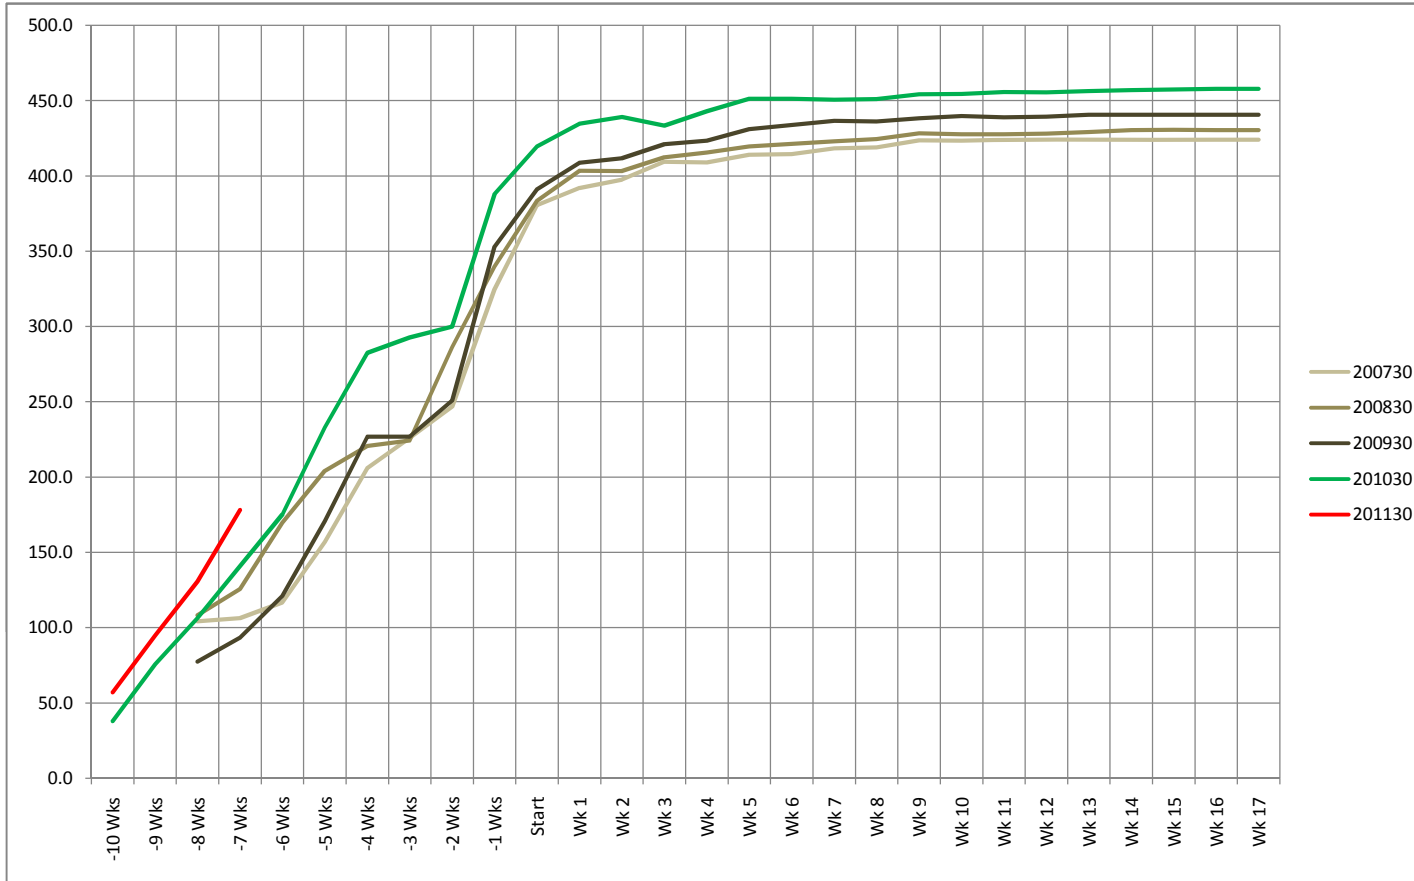

Spring Term FTE Comparison 2007 - 2011

12/02/10

- 200730
- 200830
- 200930
- 201030
- 201130

	200730	200830	200930	201030	201130
-10 Wks				37.8	57.0
-9 Wks				75.6	94.8
-8 Wks	104.3	108.2	77.4	106.3	130.6
-7 Wks	106.4	125.6	93.4	140.6	178.1
-6 Wks	116.9	169.7	120.9	175.4	
-5 Wks	156.9	204.2	170.8	232.9	
-4 Wks	206.0	220.8	227.0	282.6	
-3 Wks	226.0	224.3	227.0	292.8	
-2 Wks	246.8	286.5	250.9	300.0	
-1 Wks	324.7	339.8	352.9	388.2	
Start	380.5	383.5	391.2	419.6	
Wk 1	391.9	403.6	408.8	434.8	
Wk 2	397.6	403.5	411.8	439.1	
Wk 3	409.5	412.6	421.2	433.5	
Wk 4	409.0	415.7	423.5	443.0	
Wk 5	414.1	419.8	431.1	451.4	
Wk 6	414.5	421.5	433.9	451.4	
Wk 7	418.4	423.1	436.7	450.6	
Wk 8	418.9	424.7	436.2	451.2	
Wk 9	423.6	428.5	438.3	454.2	
Wk 10	423.5	427.9	439.9	454.4	
Wk 11	424.1	427.8	439.0	455.7	
Wk 12	424.1	428.2	439.5	455.5	
Wk 13	424.1	429.3	440.7	456.4	
Wk 14	424.1	430.7	440.7	457.0	
Wk 15	424.1	430.8	440.7	457.4	
Wk 16	424.1	430.7	440.7	457.8	
Wk 17	424.1	430.7	440.7	457.9