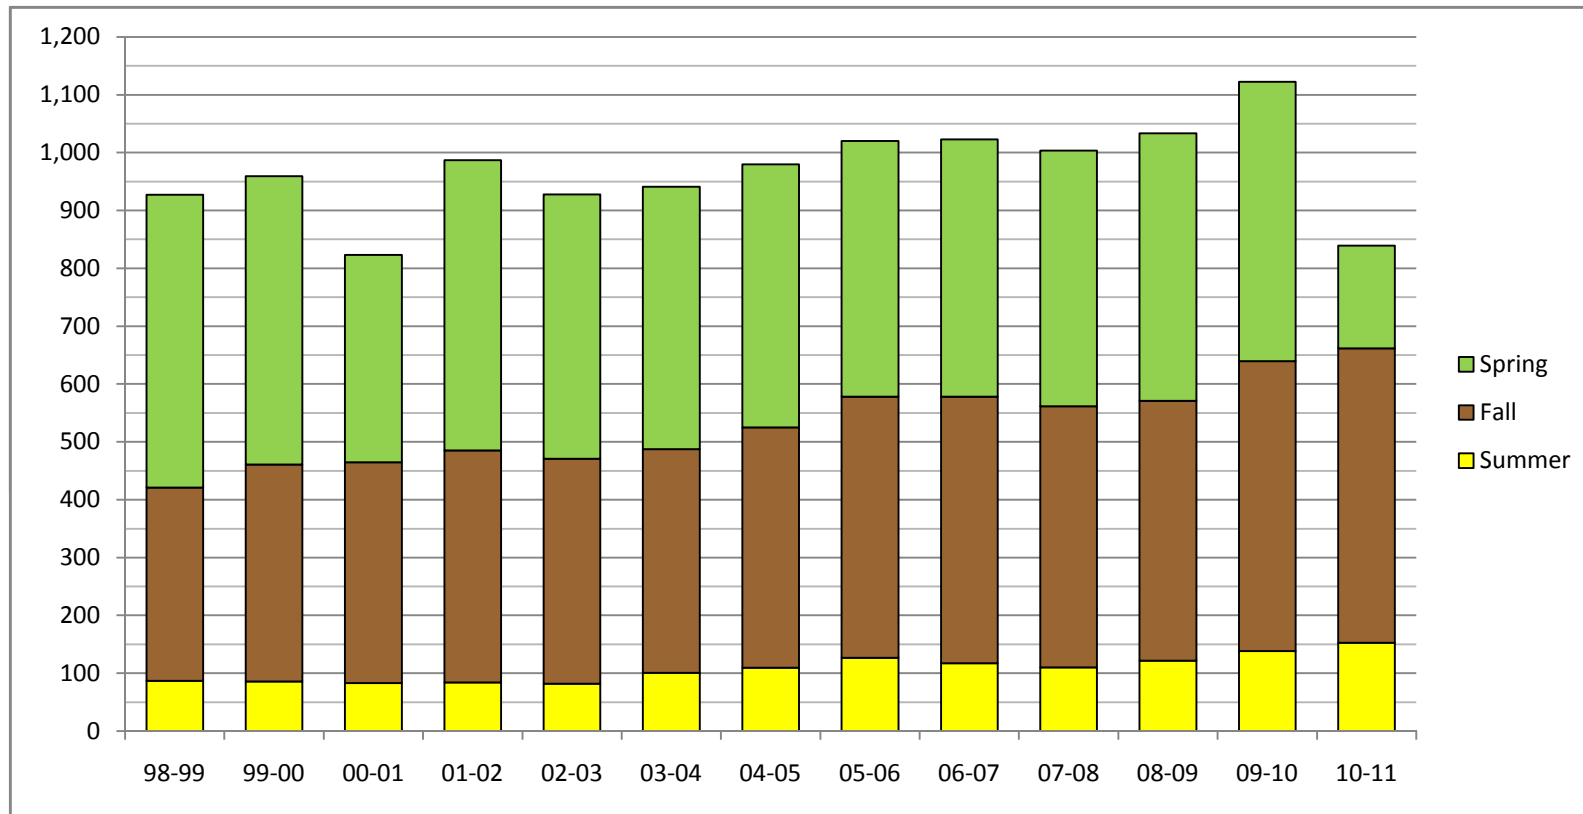

**FTE Comparison (1998-2011)**  
12/02/10

Includes imputed FTE except *Italicized numbers* Summer imputed FTE:= 12.34

Year	98-99	99-00	00-01	01-02	02-03	03-04	04-05	05-06	06-07	07-08	08-09	09-10	10-11
Summer	86.78	85.62	83.11	83.87	82.00	100.53	109.38	126.47	117.50	110.20	121.73	138.11	152.72
Fall	334.17	375.24	381.45	401.42	388.97	386.75	415.57	451.75	460.66	451.28	448.95	501.70	<i>508.70</i>
Spring	506.35	498.57	358.40	501.88	456.88	453.83	455.12	442.01	444.86	442.05	462.84	482.73	<i>178.10</i>
Total	927.30	959.43	822.96	987.17	927.85	941.11	980.07	1020.23	1023.02	1003.53	1033.52	1122.54	839.52