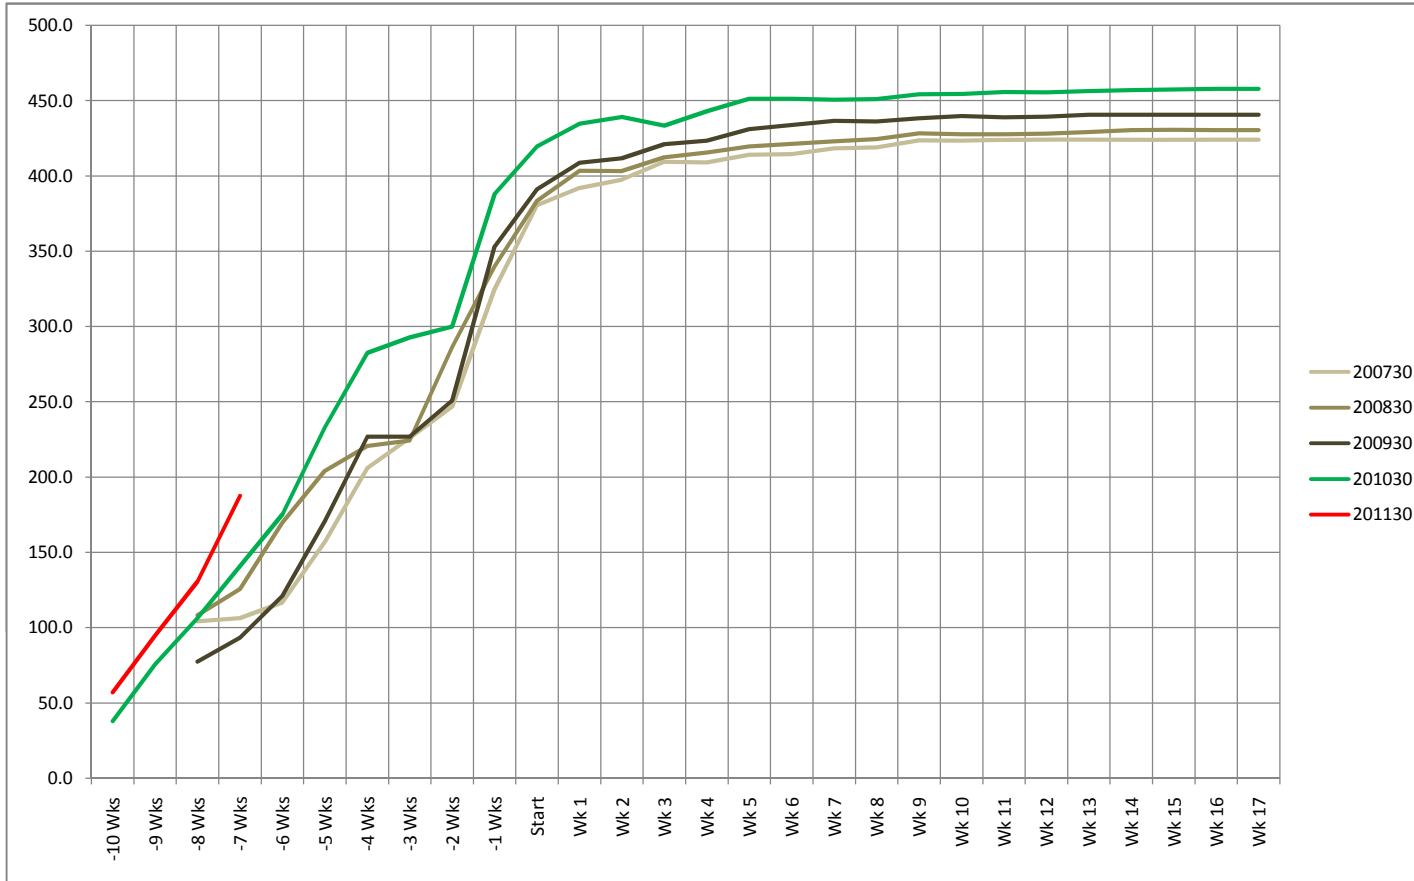

Spring Term FTE Comparison 2007 - 2011

12/03/10

- 200730
- 200830
- 200930
- 201030
- 201130

	200730	200830	200930	201030	201130
-10 Wks				37.8	57.0
-9 Wks				75.6	94.8
-8 Wks	104.3	108.2	77.4	106.3	130.6
-7 Wks	106.4	125.6	93.4	140.6	187.5
-6 Wks	116.9	169.7	120.9	175.4	
-5 Wks	156.9	204.2	170.8	232.9	
-4 Wks	206.0	220.8	227.0	282.6	
-3 Wks	226.0	224.3	227.0	292.8	
-2 Wks	246.8	286.5	250.9	300.0	
-1 Wks	324.7	339.8	352.9	388.2	
Start	380.5	383.5	391.2	419.6	
Wk 1	391.9	403.6	408.8	434.8	
Wk 2	397.6	403.5	411.8	439.1	
Wk 3	409.5	412.6	421.2	433.5	
Wk 4	409.0	415.7	423.5	443.0	
Wk 5	414.1	419.8	431.1	451.4	
Wk 6	414.5	421.5	433.9	451.4	
Wk 7	418.4	423.1	436.7	450.6	
Wk 8	418.9	424.7	436.2	451.2	
Wk 9	423.6	428.5	438.3	454.2	
Wk 10	423.5	427.9	439.9	454.4	
Wk 11	424.1	427.8	439.0	455.7	
Wk 12	424.1	428.2	439.5	455.5	
Wk 13	424.1	429.3	440.7	456.4	
Wk 14	424.1	430.7	440.7	457.0	
Wk 15	424.1	430.8	440.7	457.4	
Wk 16	424.1	430.7	440.7	457.8	
Wk 17	424.1	430.7	440.7	457.9