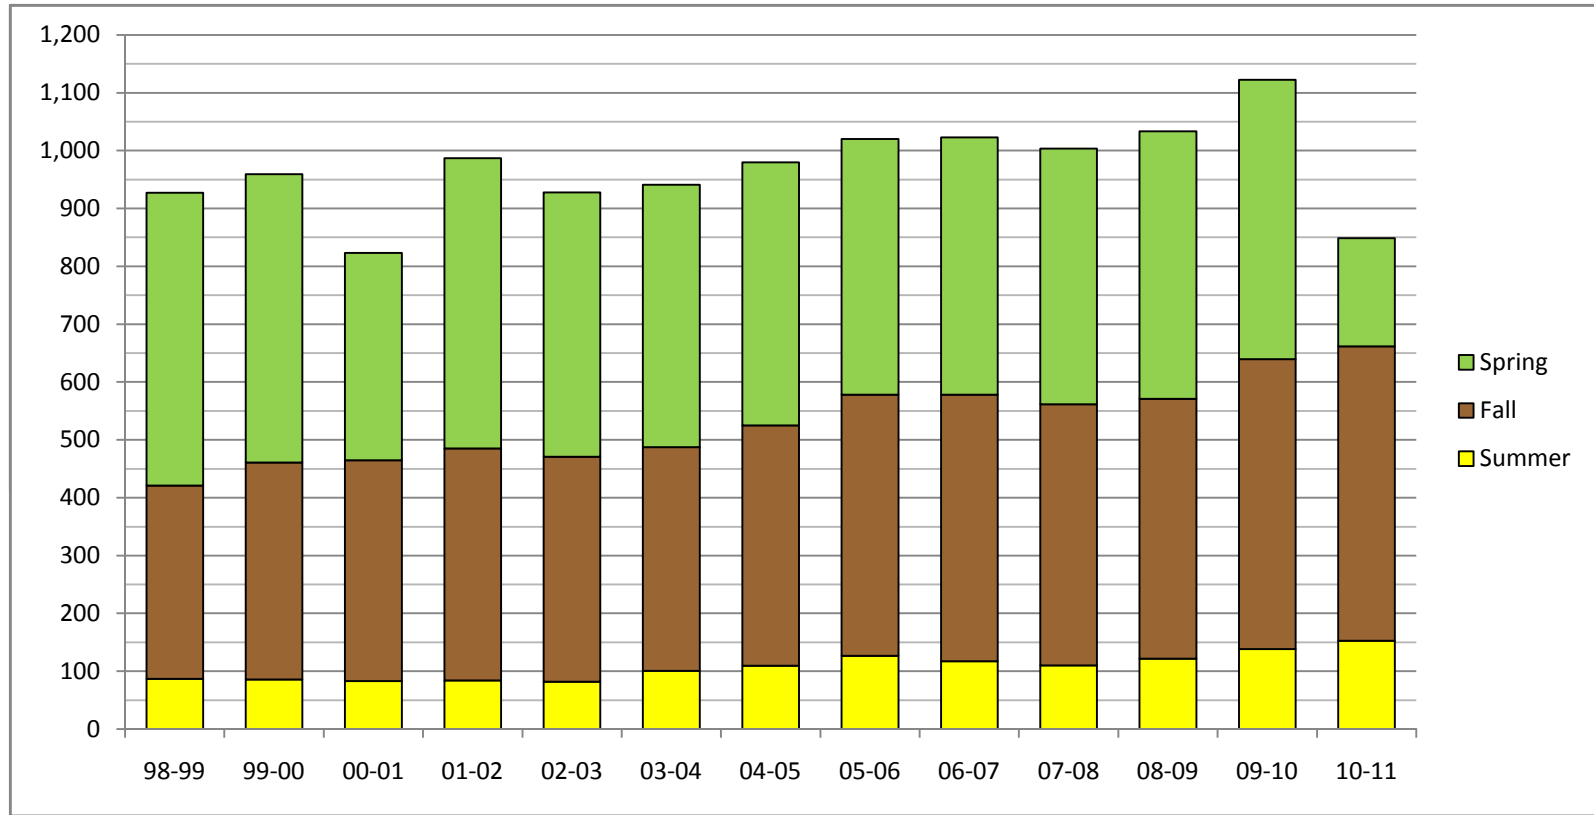

FTE Comparison (1998-2011)
12/03/10

Includes imputed FTE except *Italicized numbers* Summer imputed FTE:= 12.34

Year	98-99	99-00	00-01	01-02	02-03	03-04	04-05	05-06	06-07	07-08	08-09	09-10	10-11
Summer	86.78	85.62	83.11	83.87	82.00	100.53	109.38	126.47	117.50	110.20	121.73	138.11	152.72
Fall	334.17	375.24	381.45	401.42	388.97	386.75	415.57	451.75	460.66	451.28	448.95	501.70	<i>508.70</i>
Spring	506.35	498.57	358.40	501.88	456.88	453.83	455.12	442.01	444.86	442.05	462.84	482.73	<i>187.50</i>
Total	927.30	959.43	822.96	987.17	927.85	941.11	980.07	1020.23	1023.02	1003.53	1033.52	1122.54	848.92