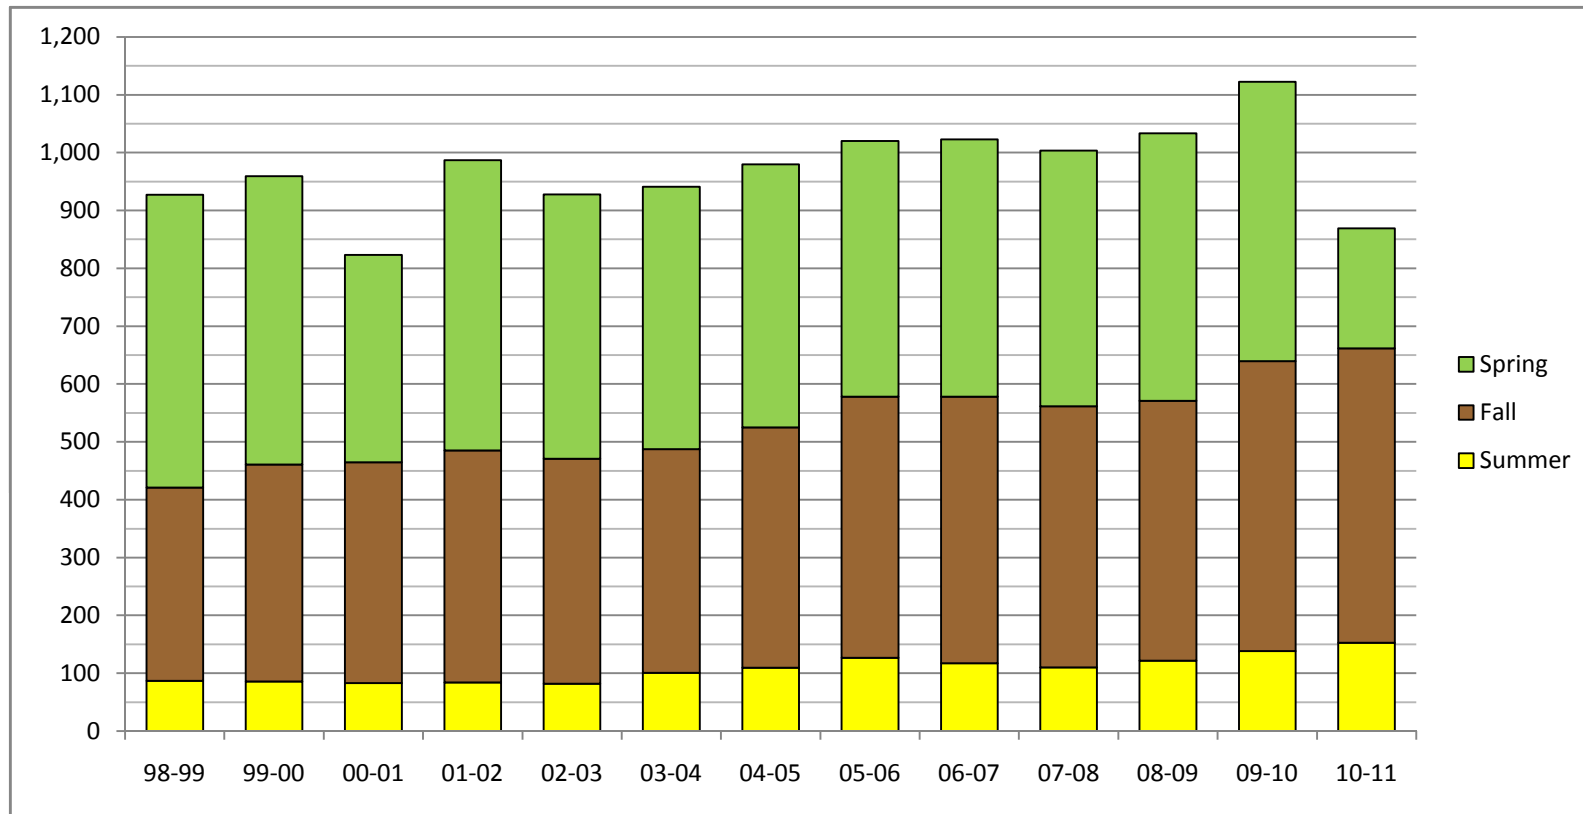

FTE Comparison (1998-2011)
12/07/10

Includes imputed FTE except *Italicized numbers* Summer imputed FTE:= 12.34

Year	98-99	99-00	00-01	01-02	02-03	03-04	04-05	05-06	06-07	07-08	08-09	09-10	10-11
Summer	86.78	85.62	83.11	83.87	82.00	100.53	109.38	126.47	117.50	110.20	121.73	138.11	152.72
Fall	334.17	375.24	381.45	401.42	388.97	386.75	415.57	451.75	460.66	451.28	448.95	501.70	<i>508.70</i>
Spring	506.35	498.57	358.40	501.88	456.88	453.83	455.12	442.01	444.86	442.05	462.84	482.73	<i>207.60</i>
Total	927.30	959.43	822.96	987.17	927.85	941.11	980.07	1020.23	1023.02	1003.53	1033.52	1122.54	869.02