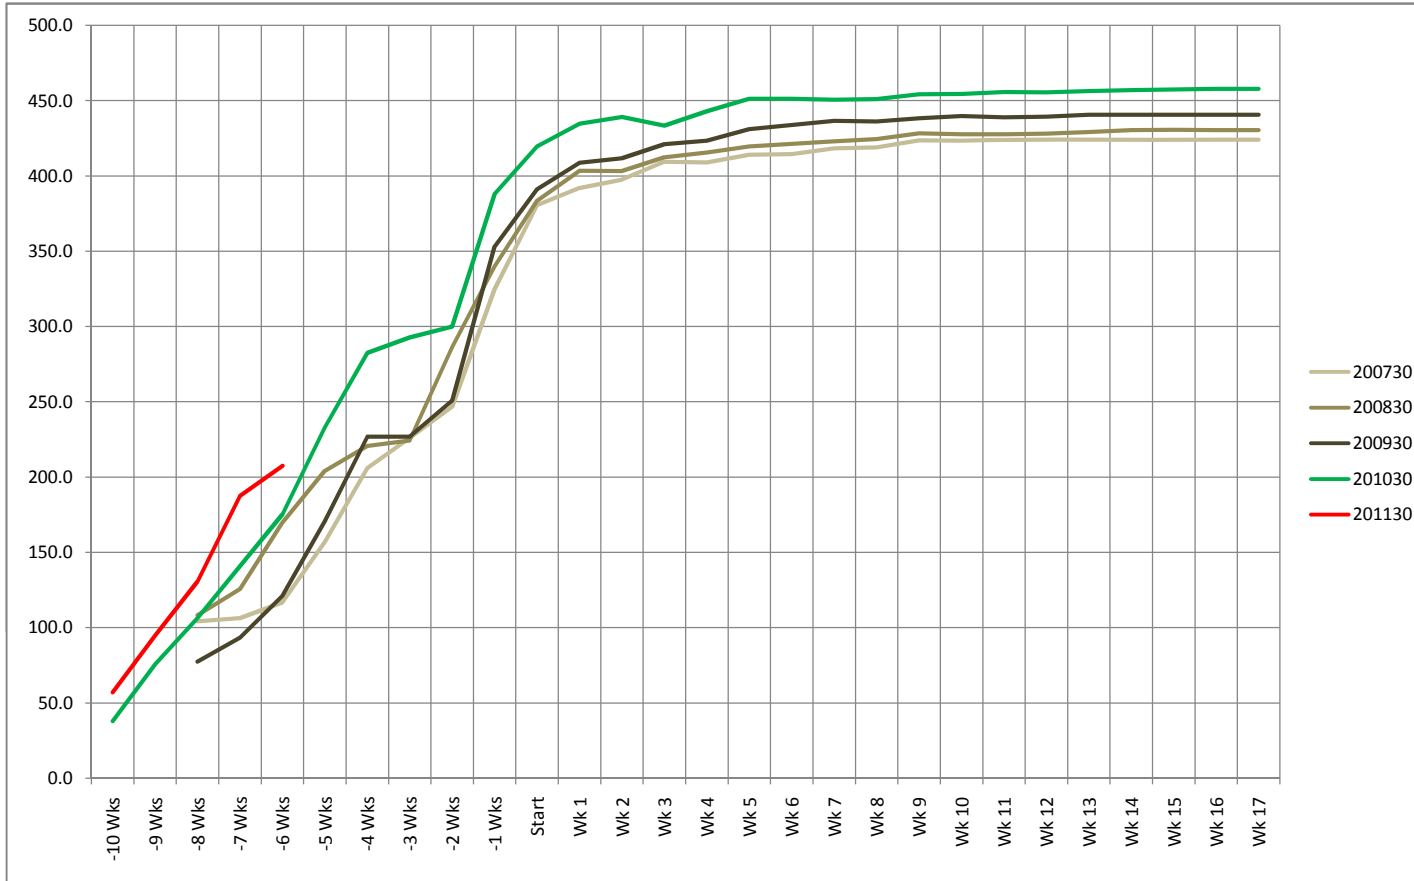

Spring Term FTE Comparison 2007 - 2011
12/07/10

— 200730
— 200830
— 200930
— 201030
— 201130

	200730	200830	200930	201030	201130
-10 Wks				37.8	57.0
-9 Wks				75.6	94.8
-8 Wks	104.3	108.2	77.4	106.3	130.6
-7 Wks	106.4	125.6	93.4	140.6	187.5
-6 Wks	116.9	169.7	120.9	175.4	207.6
-5 Wks	156.9	204.2	170.8	232.9	
-4 Wks	206.0	220.8	227.0	282.6	
-3 Wks	226.0	224.3	227.0	292.8	
-2 Wks	246.8	286.5	250.9	300.0	
-1 Wks	324.7	339.8	352.9	388.2	
Start	380.5	383.5	391.2	419.6	
Wk 1	391.9	403.6	408.8	434.8	
Wk 2	397.6	403.5	411.8	439.1	
Wk 3	409.5	412.6	421.2	433.5	
Wk 4	409.0	415.7	423.5	443.0	
Wk 5	414.1	419.8	431.1	451.4	
Wk 6	414.5	421.5	433.9	451.4	
Wk 7	418.4	423.1	436.7	450.6	
Wk 8	418.9	424.7	436.2	451.2	
Wk 9	423.6	428.5	438.3	454.2	
Wk 10	423.5	427.9	439.9	454.4	
Wk 11	424.1	427.8	439.0	455.7	
Wk 12	424.1	428.2	439.5	455.5	
Wk 13	424.1	429.3	440.7	456.4	
Wk 14	424.1	430.7	440.7	457.0	
Wk 15	424.1	430.8	440.7	457.4	
Wk 16	424.1	430.7	440.7	457.8	
Wk 17	424.1	430.7	440.7	457.9