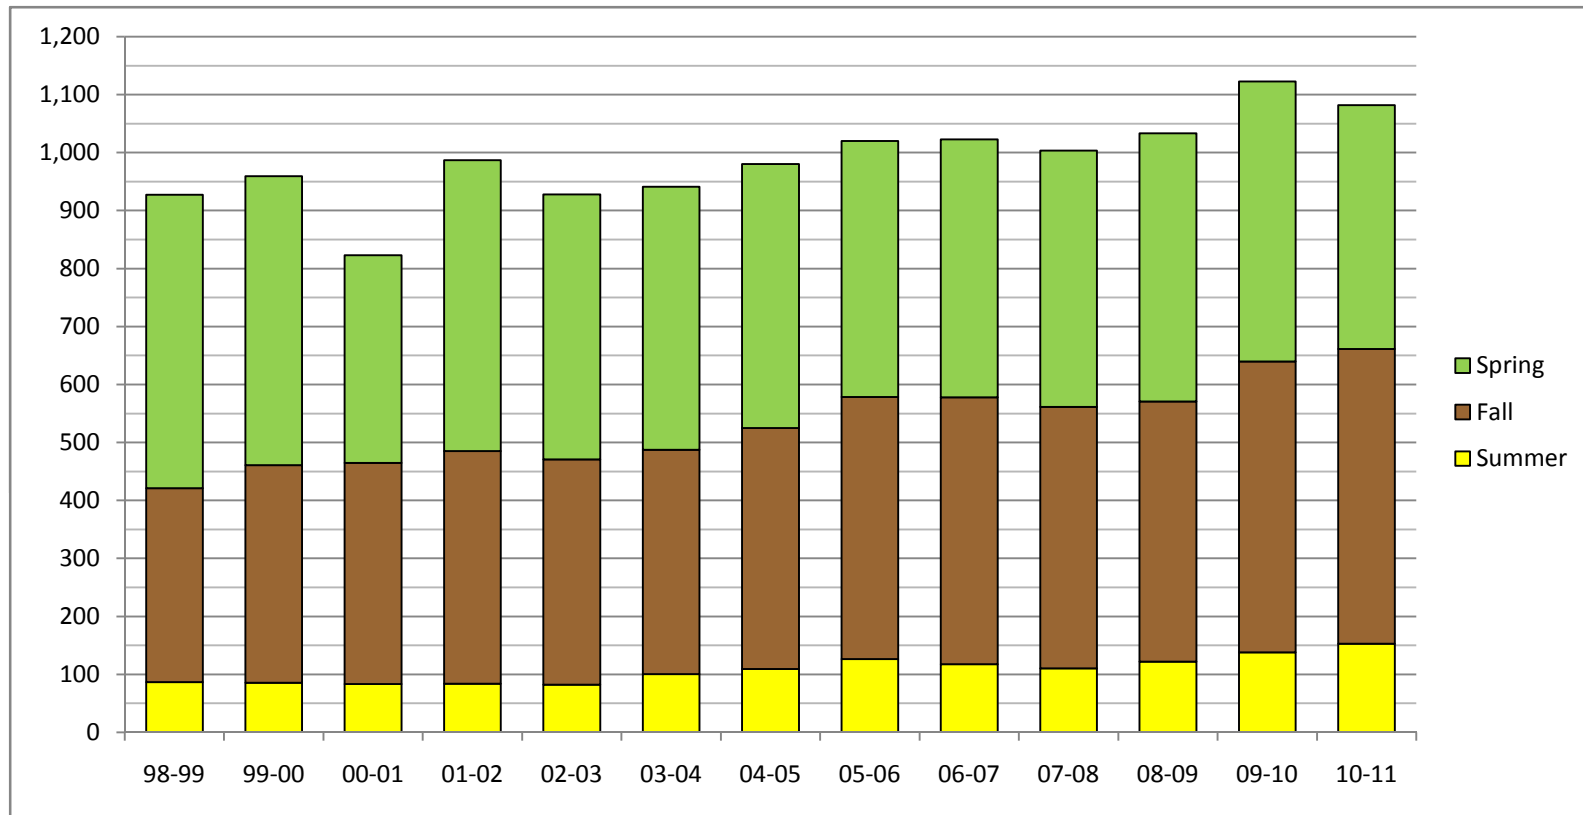

**FTE Comparison (1998-2011)**  
01/12/11

Includes imputed FTE except *Italicized numbers* Summer imputed FTE:= 12.34

Year	98-99	99-00	00-01	01-02	02-03	03-04	04-05	05-06	06-07	07-08	08-09	09-10	10-11
Summer	86.78	85.62	83.11	83.87	82.00	100.53	109.38	126.47	117.50	110.20	121.73	138.11	152.72
Fall	334.17	375.24	381.45	401.42	388.97	386.75	415.57	451.75	460.66	451.28	448.95	501.70	<i>508.50</i>
Spring	506.35	498.57	358.40	501.88	456.88	453.83	455.12	442.01	444.86	442.05	462.84	482.73	<i>420.70</i>
Total	927.30	959.43	822.96	987.17	927.85	941.11	980.07	1020.23	1023.02	1003.53	1033.52	1122.54	1081.92