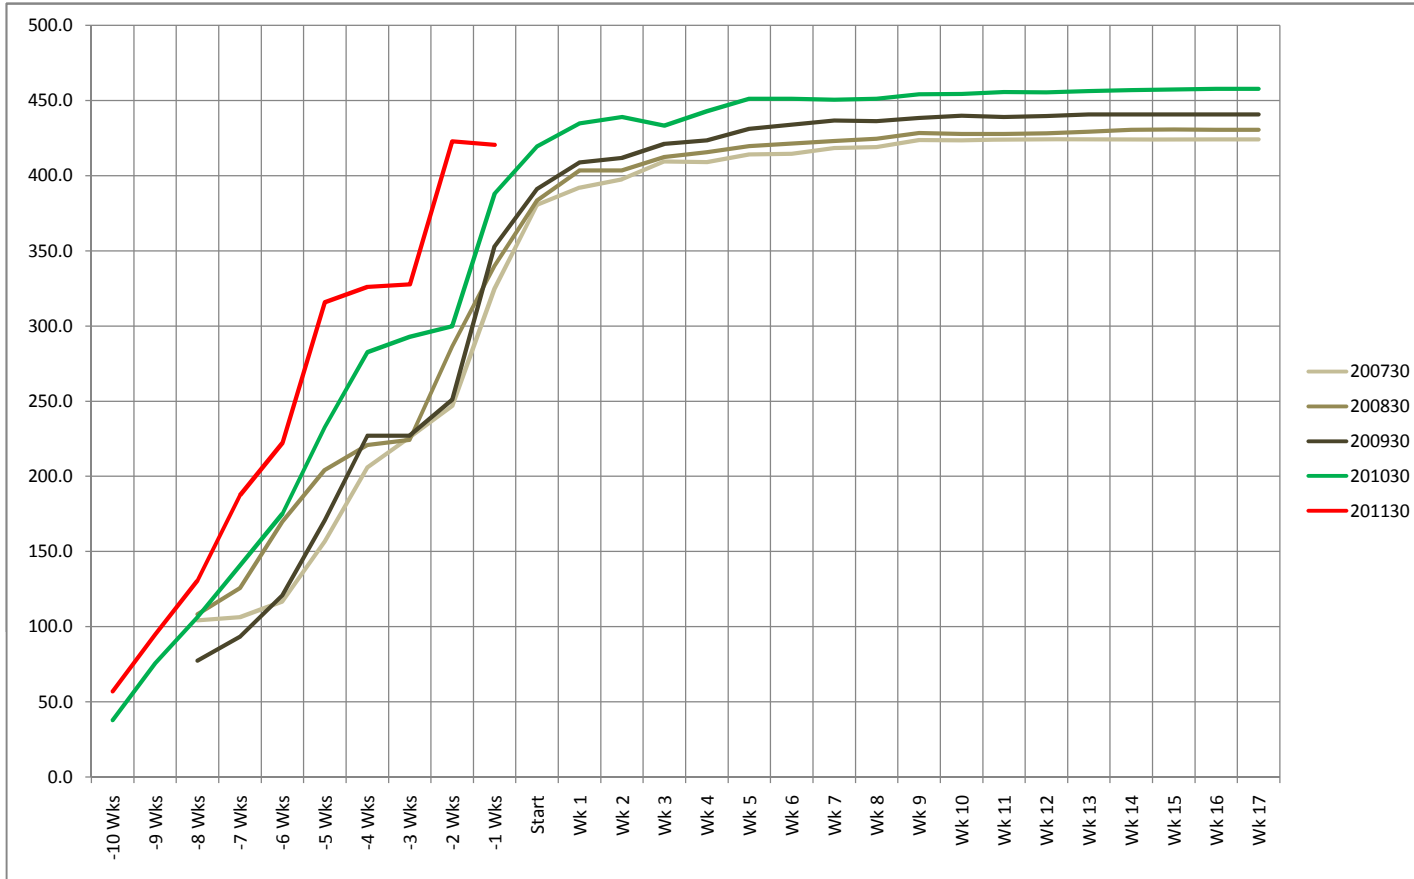

Spring Term FTE Comparison 2007 - 2011
01/12/11

	200730	200830	200930	201030	201130
-10 Wks				37.8	57.0
-9 Wks				75.6	94.8
-8 Wks	104.3	108.2	77.4	106.3	130.6
-7 Wks	106.4	125.6	93.4	140.6	187.5
-6 Wks	116.9	169.7	120.9	175.4	222.4
-5 Wks	156.9	204.2	170.8	232.9	316.0
-4 Wks	206.0	220.8	227.0	282.6	326.2
-3 Wks	226.0	224.3	227.0	292.8	327.8
-2 Wks	246.8	286.5	250.9	300.0	423.0
-1 Wks	324.7	339.8	352.9	388.2	420.7
Start	380.5	383.5	391.2	419.6	
Wk 1	391.9	403.6	408.8	434.8	
Wk 2	397.6	403.5	411.8	439.1	
Wk 3	409.5	412.6	421.2	433.5	
Wk 4	409.0	415.7	423.5	443.0	
Wk 5	414.1	419.8	431.1	451.4	
Wk 6	414.5	421.5	433.9	451.4	
Wk 7	418.4	423.1	436.7	450.6	
Wk 8	418.9	424.7	436.2	451.2	
Wk 9	423.6	428.5	438.3	454.2	
Wk 10	423.5	427.9	439.9	454.4	
Wk 11	424.1	427.8	439.0	455.7	
Wk 12	424.1	428.2	439.5	455.5	
Wk 13	424.1	429.3	440.7	456.4	
Wk 14	424.1	430.7	440.7	457.0	
Wk 15	424.1	430.8	440.7	457.4	
Wk 16	424.1	430.7	440.7	457.8	
Wk 17	424.1	430.7	440.7	457.9