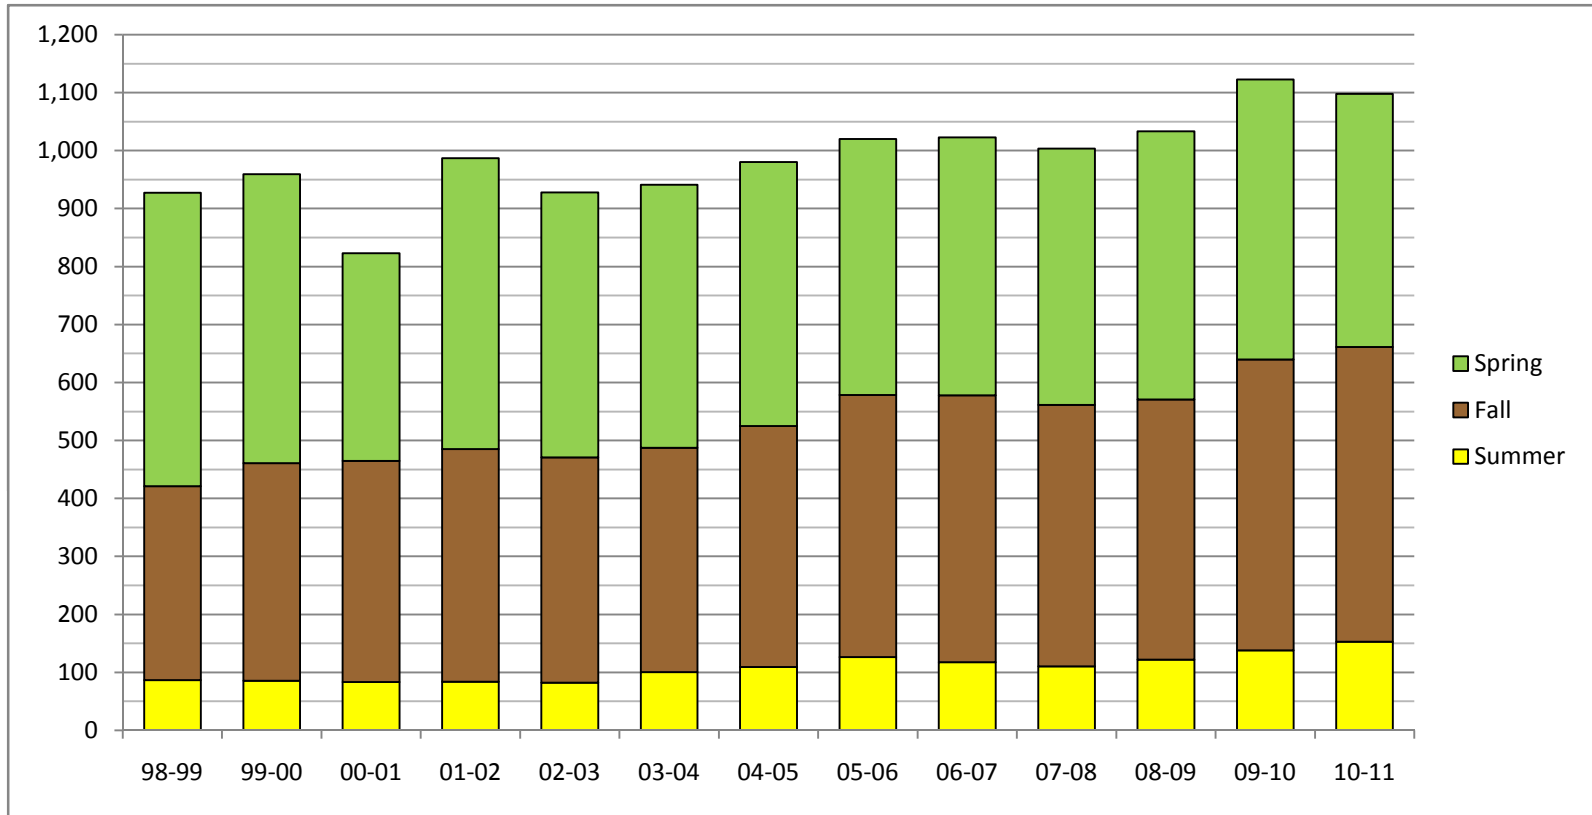

**FTE Comparison (1998-2011)**  
01/13/11

Includes imputed FTE except *Italicized numbers* Summer imputed FTE:= 12.34

Year	98-99	99-00	00-01	01-02	02-03	03-04	04-05	05-06	06-07	07-08	08-09	09-10	10-11
Summer	86.78	85.62	83.11	83.87	82.00	100.53	109.38	126.47	117.50	110.20	121.73	138.11	152.72
Fall	334.17	375.24	381.45	401.42	388.97	386.75	415.57	451.75	460.66	451.28	448.95	501.70	<i>508.50</i>
Spring	506.35	498.57	358.40	501.88	456.88	453.83	455.12	442.01	444.86	442.05	462.84	482.73	<i>436.90</i>
Total	927.30	959.43	822.96	987.17	927.85	941.11	980.07	1020.23	1023.02	1003.53	1033.52	1122.54	1098.12