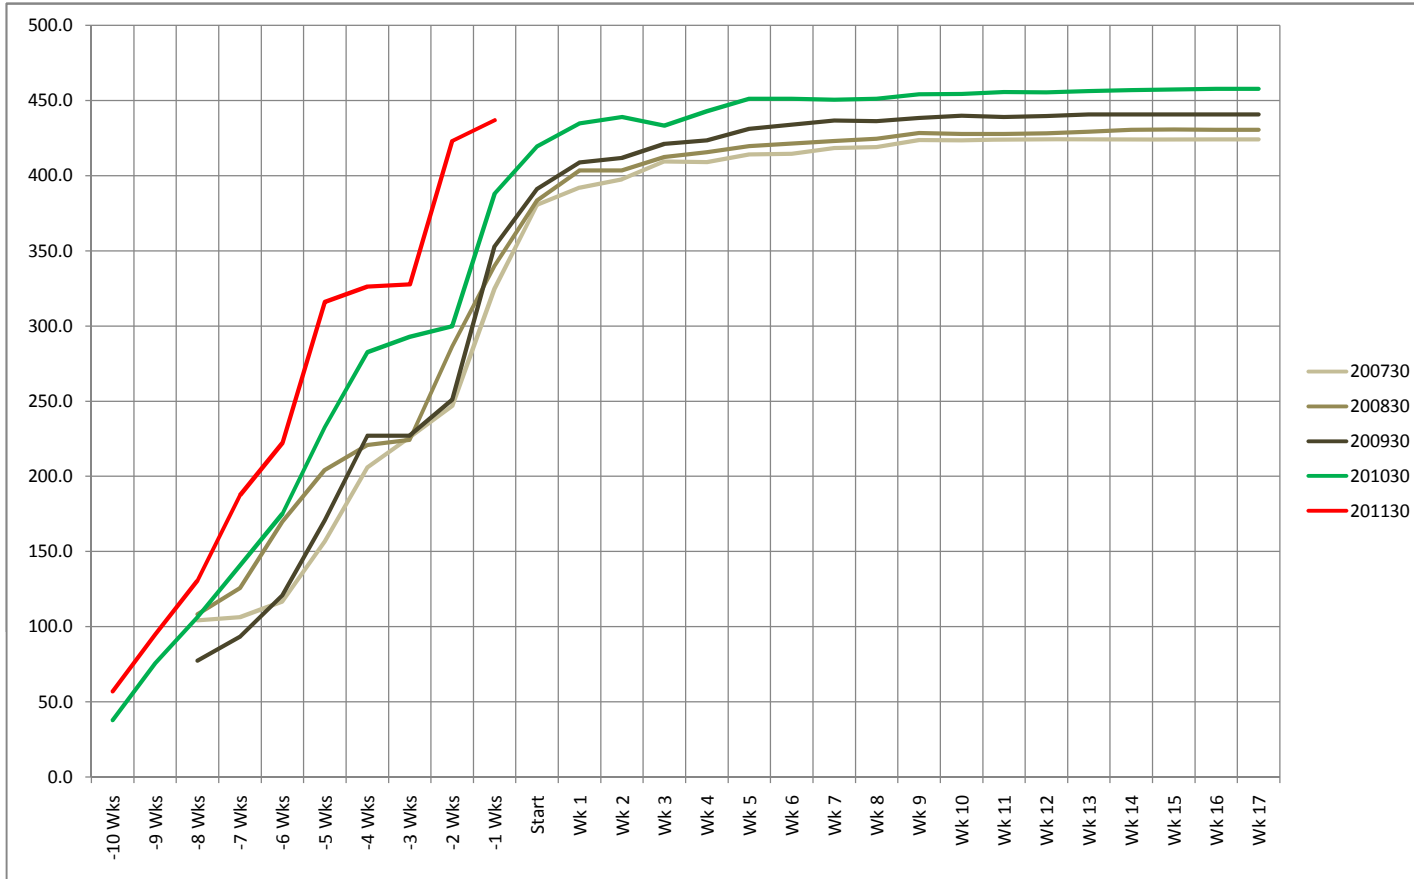

Spring Term FTE Comparison 2007 - 2011
01/13/11

— 200730
— 200830
— 200930
— 201030
— 201130

	200730	200830	200930	201030	201130
-10 Wks				37.8	57.0
-9 Wks				75.6	94.8
-8 Wks	104.3	108.2	77.4	106.3	130.6
-7 Wks	106.4	125.6	93.4	140.6	187.5
-6 Wks	116.9	169.7	120.9	175.4	222.4
-5 Wks	156.9	204.2	170.8	232.9	316.0
-4 Wks	206.0	220.8	227.0	282.6	326.2
-3 Wks	226.0	224.3	227.0	292.8	327.8
-2 Wks	246.8	286.5	250.9	300.0	423.0
-1 Wks	324.7	339.8	352.9	388.2	436.9
Start	380.5	383.5	391.2	419.6	
Wk 1	391.9	403.6	408.8	434.8	
Wk 2	397.6	403.5	411.8	439.1	
Wk 3	409.5	412.6	421.2	433.5	
Wk 4	409.0	415.7	423.5	443.0	
Wk 5	414.1	419.8	431.1	451.4	
Wk 6	414.5	421.5	433.9	451.4	
Wk 7	418.4	423.1	436.7	450.6	
Wk 8	418.9	424.7	436.2	451.2	
Wk 9	423.6	428.5	438.3	454.2	
Wk 10	423.5	427.9	439.9	454.4	
Wk 11	424.1	427.8	439.0	455.7	
Wk 12	424.1	428.2	439.5	455.5	
Wk 13	424.1	429.3	440.7	456.4	
Wk 14	424.1	430.7	440.7	457.0	
Wk 15	424.1	430.8	440.7	457.4	
Wk 16	424.1	430.7	440.7	457.8	
Wk 17	424.1	430.7	440.7	457.9