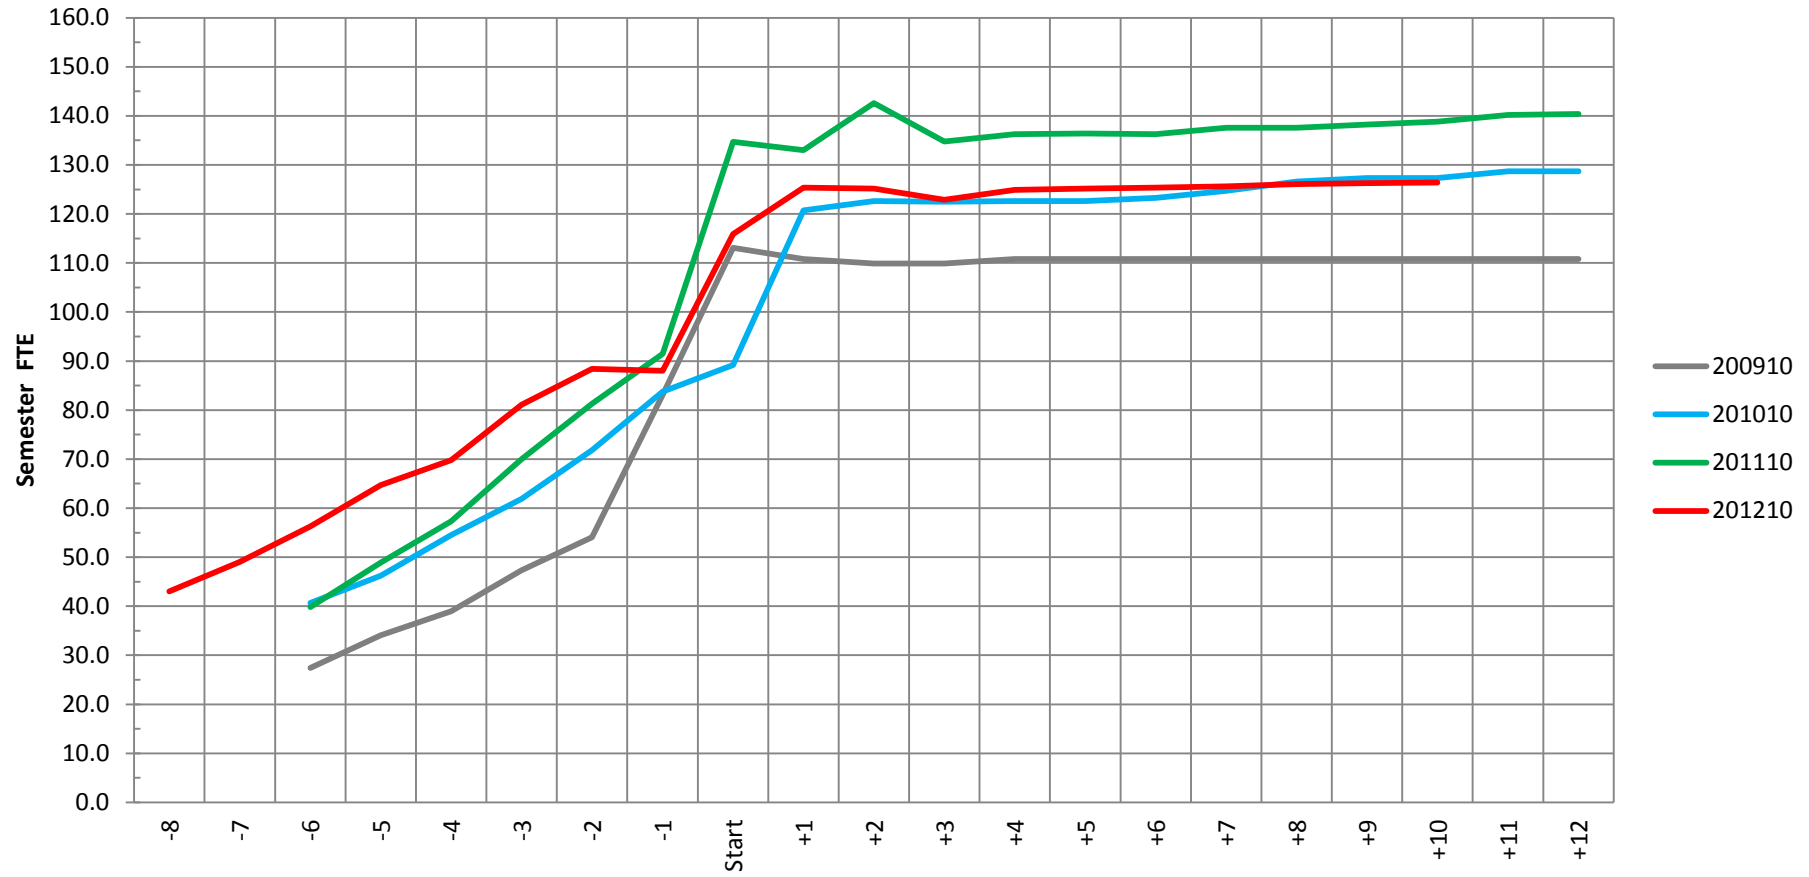

8/3/11

Summer FTE 2007 - 2011

Term/ week	-8	-7	-6	-5	-4	-3	-2	-1	Start	+1	+2	+3	+4	+5	+6	+7	+8	+9	+10	+11	+12
200810																					
200910			27.4	34.1	39.0	47.3	54.1	83.1	113.1	110.8	109.9	109.9	110.8	110.8	110.8	110.8	110.8	110.8	110.8	110.8	110.8
201010			40.7	46.2	54.5	61.9	71.8	83.8	89.2	120.7	122.7	122.5	122.6	122.6	123.3	124.7	126.6	127.3	127.3	128.7	128.7
201110			39.8	48.9	57.3	70.0	81.3	91.5	134.7	133.0	142.6	134.8	136.3	136.4	136.3	137.6	137.6	138.2	138.8	140.2	140.4
201210	43.0	49.0	56.3	64.7	69.8	81.1	88.4	88.0	115.9	125.4	125.2	122.9	124.9	125.2	125.4	125.6	126.1	126.3	126.4