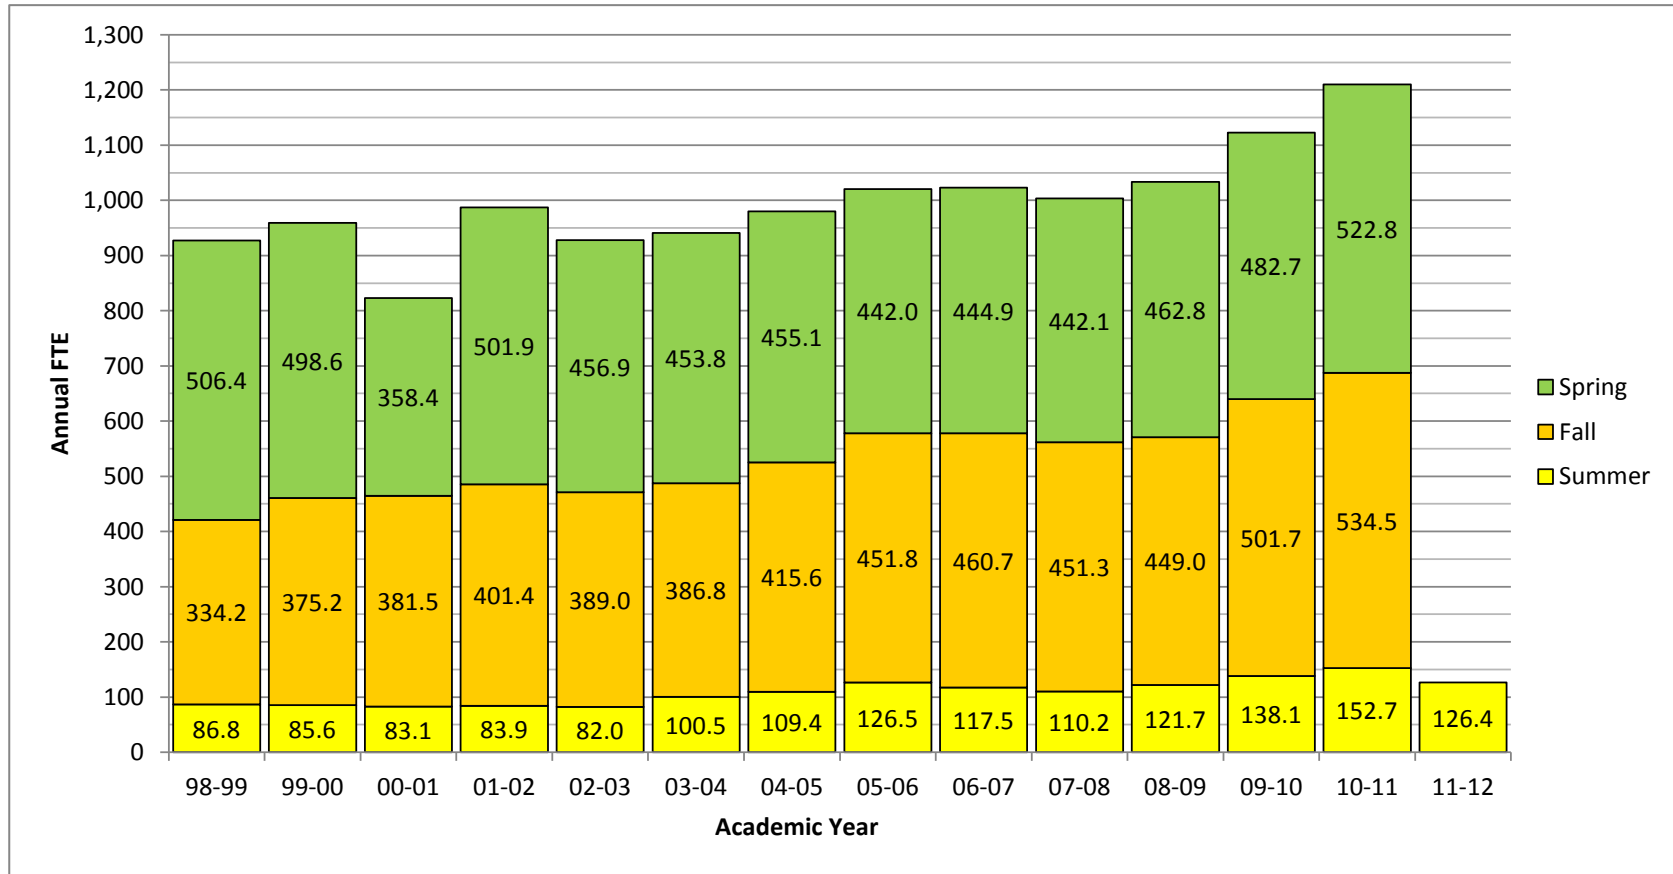

FTE Comparison (1998-2011)

08/03/11

Includes imputed FTE unless it is listed separately below

Year/Term	98-99	99-00	00-01	01-02	02-03	03-04	04-05	05-06	06-07	07-08	08-09	09-10	10-11	11-12
Summer	86.78	85.62	83.11	83.87	82.00	100.53	109.38	126.47	117.50	110.20	121.73	138.11	140.38	126.40
Fall	334.17	375.24	381.45	401.42	388.97	386.75	415.57	451.75	460.66	451.28	448.95	501.70	508.50	
Spring	506.35	498.57	358.40	501.88	456.88	453.83	455.12	442.01	444.86	442.05	462.84	482.73	500.10	
Total	927.30	959.43	822.96	987.17	927.85	941.11	980.07	1020.23	1023.02	1003.53	1033.52	1122.54	1148.98	126.40

Imputed FTE breakout

Year/Term	98-99	99-00	00-01	01-02	02-03	03-04	04-05	05-06	06-07	07-08	08-09	09-10	10-11	11-12
Summer													12.34	
Fall													26.01	
Spring													22.71	
Total	0.00	0.00	0.00	0.00	0.00	0.00	0.00	0.00	0.00	0.00	0.00	0.00	61.06	0.00

Total FTE

Year/Term	98-99	99-00	00-01	01-02	02-03	03-04	04-05	05-06	06-07	07-08	08-09	09-10	10-11	11-12
Summer	86.78	85.62	83.11	83.87	82.00	100.53	109.38	126.47	117.50	110.20	121.73	138.11	152.72	126.40
Fall	334.17	375.24	381.45	401.42	388.97	386.75	415.57	451.75	460.66	451.28	448.95	501.70	534.51	
Spring	506.35	498.57	358.40	501.88	456.88	453.83	455.12	442.01	444.86	442.05	462.84	482.73	522.81	
Total	927.30	959.43	822.96	987.17	927.85	941.11	980.07	1020.23	1023.02	1003.53	1033.52	1122.54	1210.04	126.40